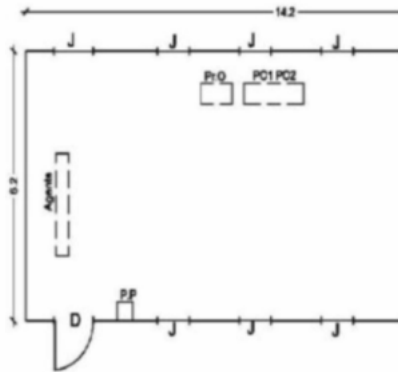

Google Map View

Polling Station Building Front View

Polling Station Front View

Cad View

Key MAP View

1 பெயர் : பூ அணிவிக்க தந்தை பெயர் : பூந்தர் வீட்டு எண் : 04 வயது : 24 பாலினம் : பெண் Photo is available	IXT2401313	2 பெயர் : ரேணுதேவி கணவர் பெயர் : பவன்யாதல் வீட்டு எண் : 14 வயது : 45 பாலினம் : பெண் Photo is available	IXT0960294	3 பெயர் : ஹேமலதா தந்தை பெயர் : லோகநாதன் வீட்டு எண் : 19 வயது : 23 பாலினம் : பெண் Photo is available	IXT2401271
4 பெயர் : புனிதவல்லி தந்தை பெயர் : பண்ணீர்செல்வம் வீட்டு எண் : 30 வயது : 27 பாலினம் : பெண் Photo is available	IXT2401115	5 பெயர் : புவனேஷ்வர் தந்தை பெயர் : தனமூர்த்தி வீட்டு எண் : 34 வயது : 27 பாலினம் : ஆண் Photo is available	IXT1424472	6 பெயர் : முனுசாமி தந்தை பெயர் : சேகர் வீட்டு எண் : 47 வயது : 24 பாலினம் : ஆண் Photo is available	IXT2401560
7 பெயர் : மும்தாஜ்பேகம் கணவர் பெயர் : குல்சார்அகமத் வீட்டு எண் : 50 வயது : 44 பாலினம் : பெண் Photo is available	IXT0960302	8 பெயர் : முத்து தந்தை பெயர் : அண்ணாமலை வீட்டு எண் : 51 வயது : 66 பாலினம் : ஆண் Photo is available	IXT2190536	9 பெயர் : ஜெயந்தி கணவர் பெயர் : முத்து வீட்டு எண் : 51 வயது : 61 பாலினம் : பெண் Photo is available	IXT2190544
10 பெயர் : வீரமனோகரி கணவர் பெயர் : வைகுண்டம் வீட்டு எண் : 51 வயது : 44 பாலினம் : பெண் Photo is available	LFV4477287	11 பெயர் : அரவிந்த் ராஜ் தந்தை பெயர் : ஆறுமுகம் வீட்டு எண் : 51 வயது : 30 பாலினம் : ஆண் Photo is available	IXT2308344	12 பெயர் : அனுஷியா தந்தை பெயர் : ஆறுமுகம் வீட்டு எண் : 51 வயது : 29 பாலினம் : பெண் Photo is available	IXT2308393
13 பெயர் : ஈஸ்வரி கணவர் பெயர் : முனுசாமிஆச்சாரி வீட்டு எண் : 53 வயது : 76 பாலினம் : பெண் Photo is available	IXT2190569	14 பெயர் : லோகநாதன் தந்தை பெயர் : முனுசாமிஆச்சாரி வீட்டு எண் : 53 வயது : 58 பாலினம் : ஆண் Photo is available	IXT2190585	15 பெயர் : பாபு தந்தை பெயர் : முனுசாமிஆச்சாரி வீட்டு எண் : 53 வயது : 56 பாலினம் : ஆண் Photo is available	IXT2190601
16 பெயர் : கணேஷ் தந்தை பெயர் : முனுசாமிஆச்சாரி வீட்டு எண் : 53 வயது : 42 பாலினம் : ஆண் Photo is available	LFV4162814	17 பெயர் : ரேவதி கணவர் பெயர் : கஜேந்திரன் வீட்டு எண் : 53 வயது : 41 பாலினம் : பெண் Photo is available	IXT0131268	18 பெயர் : அருணா கணவர் பெயர் : பாபு வீட்டு எண் : 53 வயது : 37 பாலினம் : பெண் Photo is available	IXT0131250
19 பெயர் : அசோக் தந்தை பெயர் : முனுசாமி வீட்டு எண் : 53 வயது : 28 பாலினம் : ஆண் Photo is available	IXT1255744	20 பெயர் : சபீதா தந்தை பெயர் : மாரிமுத்து வீட்டு எண் : 73 வயது : 26 பாலினம் : பெண் Photo is available	IXT2401479	21 பெயர் : சுரேகா தந்தை பெயர் : கமலநாதன் -- வீட்டு எண் : 77 வயது : 30 பாலினம் : பெண் Photo is available	IXT1037415
22 பெயர் : சியாமளா கணவர் பெயர் : பாஸ்கரன் வீட்டு எண் : 106 வயது : 60 பாலினம் : பெண் Photo is available	IXT0966200	23 பெயர் : சாயி கேஷவ் தந்தை பெயர் : சாந்தன் ராஜகோபாலன் வீட்டு எண் : 308 வயது : 23 பாலினம் : ஆண் Photo is available	IXT2401230		