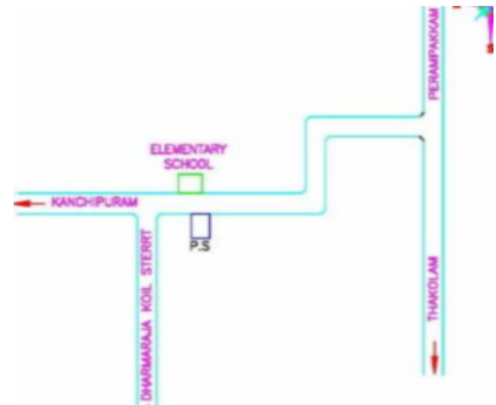

3. வாக்குச் சாவடியின் விவரங்கள்

<p>வாக்குச் சாவடியின் எண் மற்றும் பெயர் :</p> <p>300 - அரசினர் உயர்நிலைப்பள்ளி வடக்கு கட்டிடம் தெற்கு எதிர்கொள்ளும் அறை , கூவம்-631402</p> <p>வாக்குச் சாவடியின் முகவரி :</p> <p>அரசினர் உயர்நிலைப்பள்ளி வடக்கு கட்டிடம் தெற்கு எதிர்கொள்ளும் அறை , கூவம்-631402</p>	<p>வாக்குச் சாவடியின் வகைப்பாடு (ஆண்/பெண்/பொது)</p> <p>துணை வாக்குச் சாவடிகளின் எண்ணிக்கை :</p>	<p>பொது</p> <p style="font-size: 24px;">0</p>
--	---	--

Polling Station Front View

Cad View

Key MAP View

சட்டமன்றத் தொகுதியின் எண் மற்றும் பெயர் : 4-திருவள்ளூர் பிரிவு எண் மற்றும் பெயர் 1-கூவம் (ஊ), பிள்ளையார்குப்பம் கொடுக்கம்பேடு காலனி (வார்டு-4)

பாகம் எண் : 300