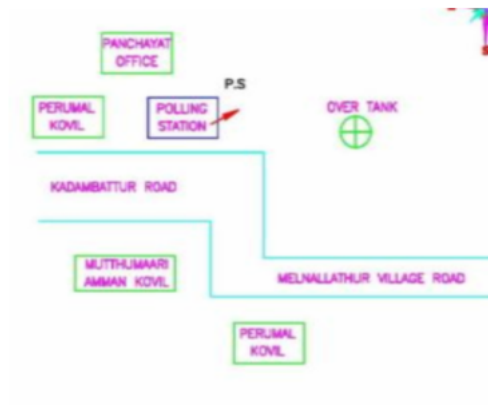

Key MAP View