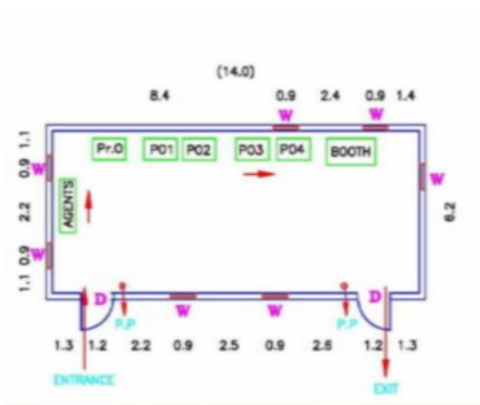

Google Map View

Polling Station Building Front View

Polling Station Front View

Cad View

Key MAP View

1 பெயர் : ச மகேஸ்வரி கணவர் பெயர்: சங்கர் வீட்டு எண் : 0 வயது : 23 பாலினம் : பெண் Photo is available	IXT2609857	2 பெயர் : மோகன் தந்தை பெயர்: கிருஷ்ணன் வீட்டு எண் : 1 வயது : 66 பாலினம் : ஆண் Photo is available	IXT0342402	3 பெயர் : கலா கணவர் பெயர்: சீனிவாசன் வீட்டு எண் : 1 வயது : 62 பாலினம் : பெண் Photo is available	IXT2146595
4 பெயர் : நாக்கூசனம் கணவர் பெயர்: மோகன் வீட்டு எண் : 1 வயது : 56 பாலினம் : பெண் Photo is available	IXT0342410	5 பெயர் : கருணாநிதி தந்தை பெயர்: கிஷ்டப்பன் வீட்டு எண் : 1 வயது : 53 பாலினம் : ஆண் Photo is available	IXT0342287	6 பெயர் : வனஜா கணவர் பெயர்: பாலாஜி வீட்டு எண் : 1 வயது : 39 பாலினம் : பெண் Photo is available	IXT0961516
7 பெயர் : சுகுமார் தந்தை பெயர்: சேகர் வீட்டு எண் : 1 வயது : 31 பாலினம் : ஆண் Photo is available	IXT1117712	8 பெயர் : ராகவேந்திரன் தந்தை பெயர்: வேலாயுதம் வீட்டு எண் : 1 வயது : 29 பாலினம் : ஆண் Photo is available	IXT1335793	9 பெயர் : சித்ரா தந்தை பெயர்: வெங்கடேசன் வீட்டு எண் : 01 வயது : 23 பாலினம் : பெண் Photo is available	IXT2404671
10 பெயர் : சரத்குமார் தந்தை பெயர்: ரவி வீட்டு எண் : 1/2 வயது : 25 பாலினம் : ஆண் Photo is available	IXT1517986	11 பெயர் : பார்வதி கணவர் பெயர்: அப்பு முருகன் வீட்டு எண் : 1/13 வயது : 24 பாலினம் : பெண் Photo is available	IXT2482925	12 பெயர் : பிரபாவதி ரா கணவர் பெயர்: பிரபு வீட்டு எண் : 1-20A வயது : 38 பாலினம் : பெண் Photo is available	IXT0657551
13 பெயர் : லட்சுமணன் தந்தை பெயர்: கிஷ்டப்பரெட்டியார் வீட்டு எண் : 1-21 வயது : 57 பாலினம் : ஆண் Photo is available	IXT2146603	14 பெயர் : ராகேஷ் தந்தை பெயர்: கருணாநிதி வீட்டு எண் : 1/22 வயது : 25 பாலினம் : ஆண் Photo is available	IXT1470384	15 பெயர் : ரா சுஜாதா கணவர் பெயர்: ராகேஷ் வீட்டு எண் : 1/26 வயது : 23 பாலினம் : பெண் Photo is available	IXT2608412
16 பெயர் : பஸிலா கணவர் பெயர்: சலிம் வீட்டு எண் : 1-28 வயது : 46 பாலினம் : பெண் Photo is available	IXT0342311	17 பெயர் : பரத் குமார் தந்தை பெயர்: பரந்தாமன் வீட்டு எண் : 1/35 வயது : 24 பாலினம் : ஆண் Photo is available	IXT2400646	18 பெயர் : லட்சுமி ம கணவர் பெயர்: மணி வீட்டு எண் : 1-38 வயது : 36 பாலினம் : பெண் Photo is available	IXT0657494
19 பெயர் : ஆயம்மாள் கணவர் பெயர்: ரவி வீட்டு எண் : 1-39 வயது : 55 பாலினம் : பெண் Photo is available	IXT2146611	20 பெயர் : சு திவ்யா கணவர் பெயர்: சுரேஷ் கண்ணன் வீட்டு எண் : 1/59 வயது : 35 பாலினம் : பெண் Photo is available	IXT2636967	21 பெயர் : ஜனனி தந்தை பெயர்: சிவா வீட்டு எண் : 1/70 வயது : 22 பாலினம் : பெண் Photo is available	IXT2496933
22 பெயர் : அம்மு கணவர் பெயர்: சேகர் வீட்டு எண் : 1/104 வயது : 54 பாலினம் : பெண் Photo is available	IXT2146876	23 பெயர் : யுவராஜ் பா தந்தை பெயர்: பாபு வீட்டு எண் : 1/105 வயது : 26 பாலினம் : ஆண் Photo is available	IXT2679215	24 பெயர் : ஷியாம் பா தந்தை பெயர்: பாபு வீட்டு எண் : 1/105 வயது : 24 பாலினம் : ஆண் Photo is available	IXT2665214
25 பெயர் : ராணி கணவர் பெயர்: ரமேஷ் வீட்டு எண் : 1-108 வயது : 50 பாலினம் : பெண் Photo is available	LFV4469888	26 பெயர் : மௌனிகா தந்தை பெயர்: ரமேஷ் வீட்டு எண் : 1-108 வயது : 31 பாலினம் : பெண் Photo is available	IXT0961532	27 பெயர் : மு. தமிழ் செல்வன் தந்தை பெயர்: முனுசாமி வீட்டு எண் : 1/110 வயது : 24 பாலினம் : ஆண் Photo is available	IXT2679330
28 பெயர் : பூரணி கா தந்தை பெயர்: காசி வீட்டு எண் : 1/116 வயது : 20 பாலினம் : பெண் Photo is available	IXT2592707	29 பெயர் : லோகேஷ் தந்தை பெயர்: எல்லப்பன் வீட்டு எண் : 1/119 வயது : 25 பாலினம் : ஆண் Photo is available	IXT1468719	30 பெயர் : ஆ தீனதயாளன் தந்தை பெயர்: ஆளவந்தார் வீட்டு எண் : 1/119 வயது : 49 பாலினம் : ஆண் Photo is available	IXT2694552