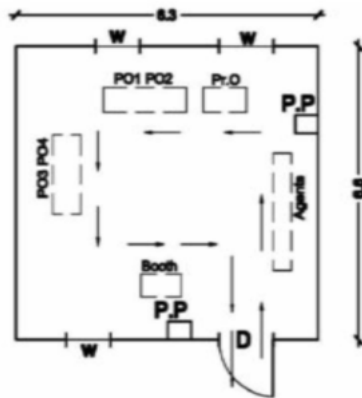

Nazri Naksha

Google Map View

Polling Station Building Front View

Polling Station Front View

Cad View

Key MAP View

1 பெயர் : இராமகிருஷ்ணன் தந்தை பெயர்: கோபால் ராவ் வீட்டு எண் : 1 வயது : 53 பாலினம் : ஆண்	TWT0534826 Photo is available	2 பெயர் : லட்சுமி கணவர் பெயர்: ராமகிருஷ்ணன் வீட்டு எண் : 1 வயது : 52 பாலினம் : பெண்	IXT1258466 Photo is available	3 பெயர் : வெங்கடேஸ்வரி கணவர் பெயர்: வீரராகவன் வீட்டு எண் : 1 வயது : 50 பாலினம் : பெண்	LFV1439488 Photo is available
4 பெயர் : நதியா கணவர் பெயர்: தனஞ்செழியன் வீட்டு எண் : 1 வயது : 36 பாலினம் : பெண்	IXT0540773 Photo is available	5 பெயர் : சுதாகர் தந்தை பெயர்: பலராமன் வீட்டு எண் : 1 வயது : 35 பாலினம் : ஆண்	IXT0540765 Photo is available	6 பெயர் : நித்திஷ் தாயின் பெயர்: கல்பனா வீட்டு எண் : 1/29 வயது : 21 பாலினம் : ஆண்	IXT2537959 Photo is available
7 பெயர் : கண்ணம்மாள் கணவர் பெயர்: ராஜேந்திரன் வீட்டு எண் : 2 வயது : 54 பாலினம் : பெண்	LFV1439355 Photo is available	8 பெயர் : ஜெகநாதன் தந்தை பெயர்: செல்லப்பன் வீட்டு எண் : 2-4 வயது : 54 பாலினம் : ஆண்	IXT0759563 Photo is available	9 பெயர் : வெங்கடேசன் தந்தை பெயர்: மணி வீட்டு எண் : 2-224 வயது : 38 பாலினம் : ஆண்	IXT0759332 Photo is available
10 பெயர் : முருகன் தந்தை பெயர்: இராமசாமி வீட்டு எண் : 6 வயது : 59 பாலினம் : ஆண்	IXT2163608 Photo is available	11 பெயர் : பரிமளா கணவர் பெயர்: முருகன் வீட்டு எண் : 6 வயது : 53 பாலினம் : பெண்	IXT2163616 Photo is available	12 பெயர் : தசஸ்லிம் பீ கணவர் பெயர்: முஹம்மது உசேன் க வீட்டு எண் : 6/டபல்யூ வயது : 30 பாலினம் : பெண்	SCY2936185 Photo is available
13 பெயர் : சசிகலா கணவர் பெயர்: லோகநாதன் வீட்டு எண் : 7 வயது : 39 பாலினம் : பெண்	IXT1258631 Photo is available	14 பெயர் : சந்துரு தந்தை பெயர்: நாகம்மாள் வீட்டு எண் : 7 வயது : 37 பாலினம் : ஆண்	IXT1258540 Photo is available	15 பெயர் : ஹேமலதா சே கணவர் பெயர்: சேகர் வீ வீட்டு எண் : 10-ஏ, சாய் நிலா ஹோம்ஸ் வயது : 75 பாலினம் : பெண்	UZJ0993220 Photo is available
16 பெயர் : வினயா ரவி கணவர் பெயர்: ரவி ஆர் வீட்டு எண் : 10-ஏ, சாய் நிலா ஹோம்ஸ் வயது : 47 பாலினம் : பெண்	UZJ0993204 Photo is available	17 பெயர் : கிருஷ்ணன் தந்தை பெயர்: ராமச்சந்திரன் நடராஜன் வீட்டு எண் : 10-B, சாய் நிலா ஹோம்ஸ் வயது : 46 பாலினம் : ஆண்	IXT1502152 Photo is available	18 பெயர் : ஜெயந்தி கணவர் பெயர்: சங்கர் வீட்டு எண் : 13 வயது : 45 பாலினம் : பெண்	IXT0134338 Photo is available
19 பெயர் : சசிரேகா கணவர் பெயர்: சுரேஷ் வீட்டு எண் : 14 வயது : 68 பாலினம் : பெண்	IXT1118363 Photo is available	20 பெயர் : புவனேஸ்வரி தந்தை பெயர்: செல்வராஜ் வீட்டு எண் : 14 வயது : 39 பாலினம் : பெண்	IXT1118389 Photo is available	21 பெயர் : அரி ராம் பிரசாத் தந்தை பெயர்: சுரேஷ் வீட்டு எண் : 14 வயது : 37 பாலினம் : ஆண்	IXT1118371 Photo is available
22 பெயர் : நரேந்திரன் தந்தை பெயர்: சுரேஷ் வீட்டு எண் : 14 வயது : 35 பாலினம் : ஆண்	IXT1118355 Photo is available	23 பெயர் : லோகநாதன் தந்தை பெயர்: சுப்பிரமணி வீட்டு எண் : 15 வயது : 43 பாலினம் : ஆண்	LFV4232179 Photo is available	24 பெயர் : வீரராகவன் தந்தை பெயர்: ஏழுமலை வீட்டு எண் : 17 வயது : 59 பாலினம் : ஆண்	LFV1440270 Photo is available
25 பெயர் : ஜெயபால் தந்தை பெயர்: கணேச வீட்டு எண் : 19 வயது : 57 பாலினம் : ஆண்	LFV1440304 Photo is available	26 பெயர் : ஜெயலட்சுமி கணவர் பெயர்: ஜெயபால் வீட்டு எண் : 19 வயது : 49 பாலினம் : பெண்	LFV1439496 Photo is available	27 பெயர் : வடிவேலன் தந்தை பெயர்: இராஜேந்திரன் வீட்டு எண் : 20 வயது : 34 பாலினம் : ஆண்	IXT0540757 Photo is available
28 பெயர் : கோகுலராஜ் தந்தை பெயர்: ராஜேந்திரன் வீட்டு எண் : 20 வயது : 31 பாலினம் : ஆண்	IXT0857532 Photo is available	29 பெயர் : அனிதா தந்தை பெயர்: ராஜேந்திரன் வீட்டு எண் : 20 வயது : 29 பாலினம் : பெண்	IXT1413905 Photo is available	30 பெயர் : செங்கம்மாள் கணவர் பெயர்: சக்கரபாணி வீட்டு எண் : 21 வயது : 84 பாலினம் : பெண்	IXT2163640 Photo is available