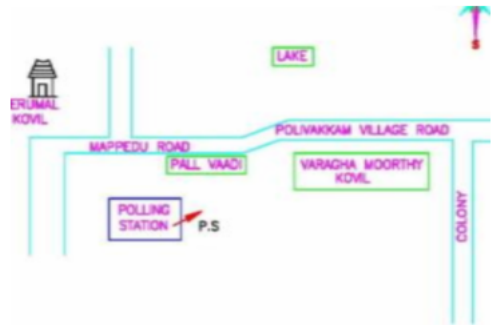

Key MAP View