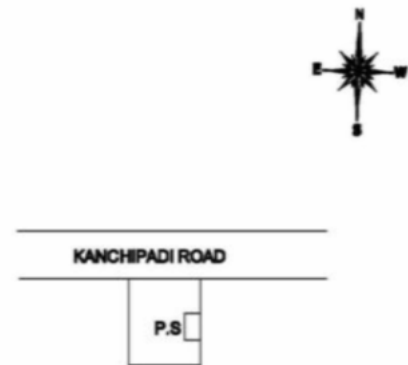

Key MAP View