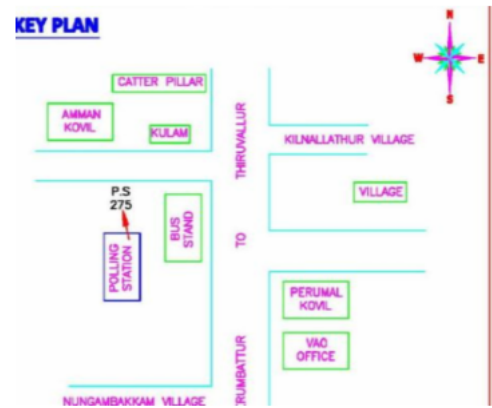

Cad View

Key MAP View