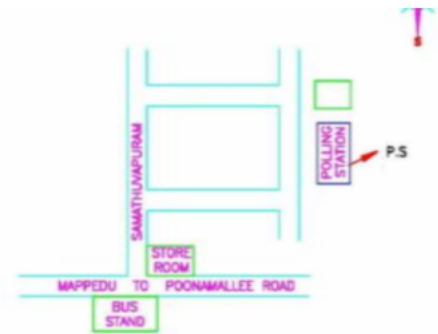

Key MAP View