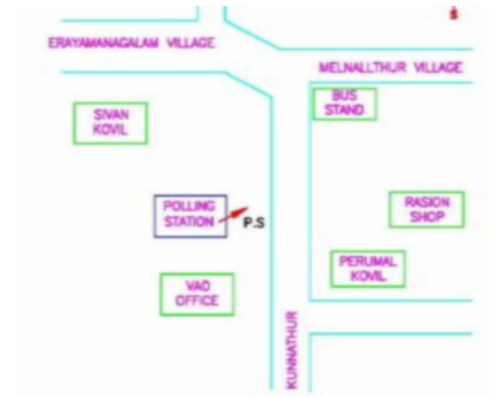

Key MAP View