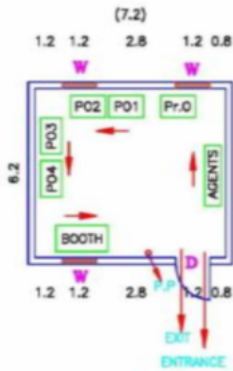

Cad View

Key MAP View