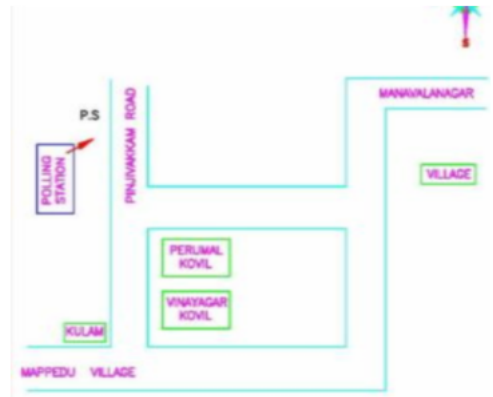

Cad View

Key MAP View