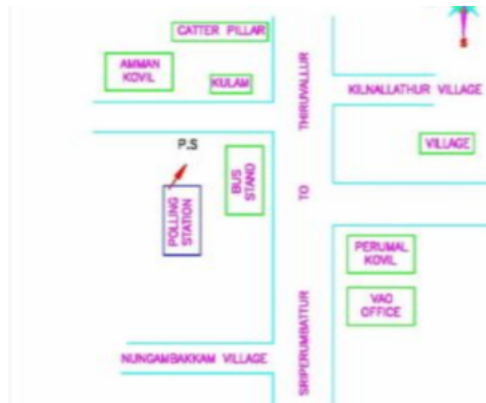

Key MAP View