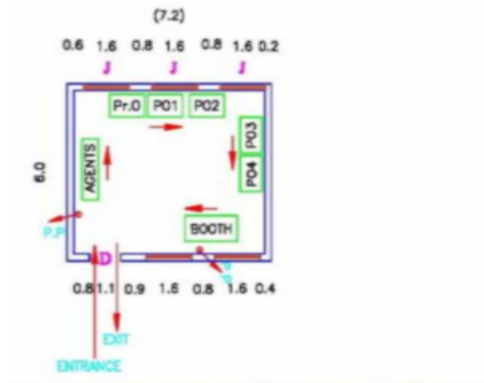

Google Map View

Polling Station Building Front View

Polling Station Front View

Cad View

Key MAP View

சட்டமன்றத் தொகுதியின் எண் மற்றும் பெயர் : 4-திருவள்ளூர் பிரிவு எண் மற்றும் பெயர் 1-எரையமங்கலம் (ஊ), குளக்கரைதெரு (வார்டு-1)