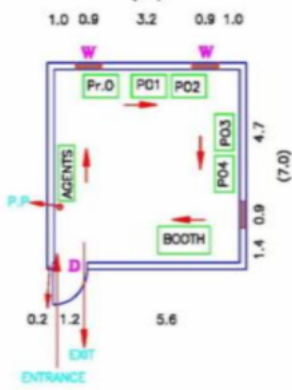

Google Map View

Polling Station Building Front View

Polling Station Front View

Cad View

Key MAP View

சட்டமன்றத் தொகுதியின் எண் மற்றும் பெயர் : 4-திருவள்ளூர் பிரிவு எண் மற்றும் பெயர் 1-மேல்நல்லாத்தூர் (ஊ), பாரதியார்தெரு (வார்டு-2)