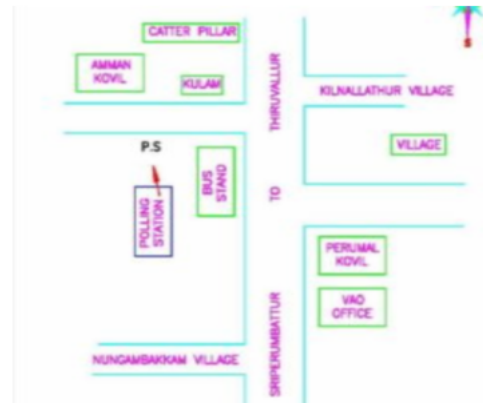

Google Map View

Polling Station Building Front View

Polling Station Front View

Cad View

Key MAP View

சட்டமன்றத் தொகுதியின் எண் மற்றும் பெயர் : 4-திருவள்ளூர் பிரிவு எண் மற்றும் பெயர் 1-மேல்நல்லாத்தூர் (ஊ), பாரதியார்தெரு (வார்டு-2)