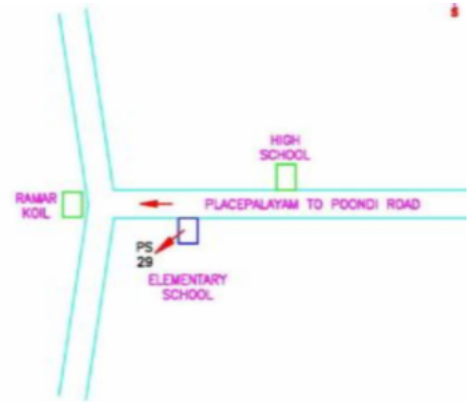

Cad View

Key MAP View