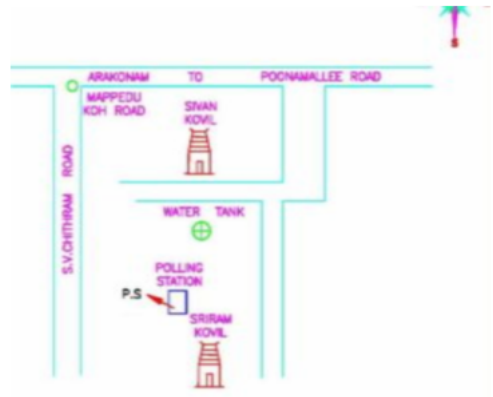

Key MAP View