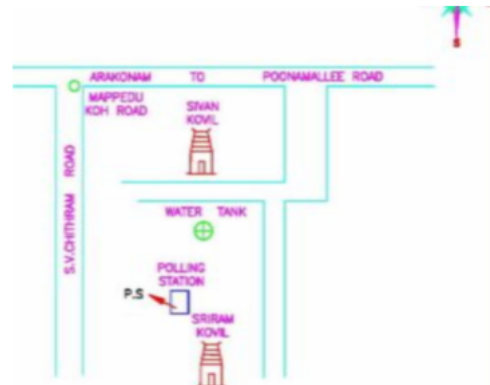

Key MAP View