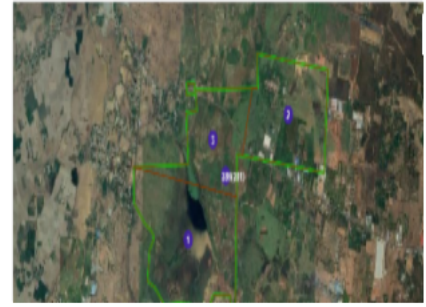

Google Map View