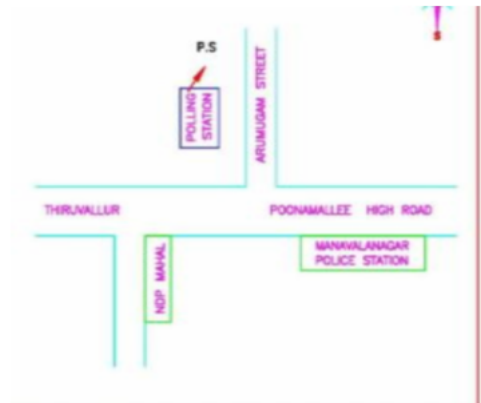

Key MAP View