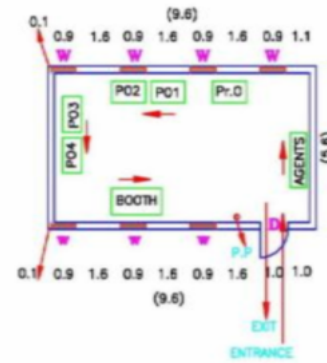

Key MAP View