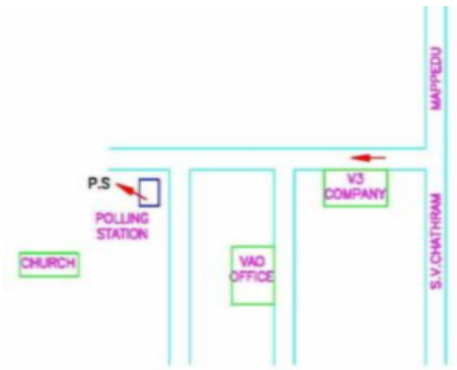

Cad View

Key MAP View