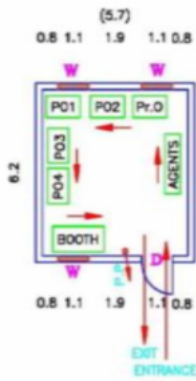

Cad View

Key MAP View