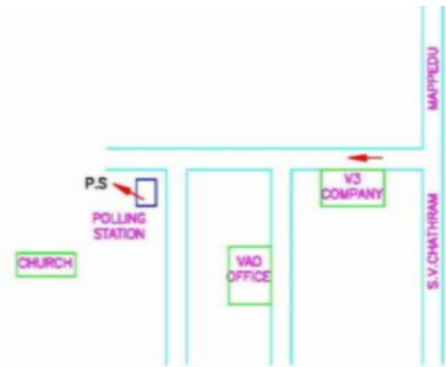

Key MAP View