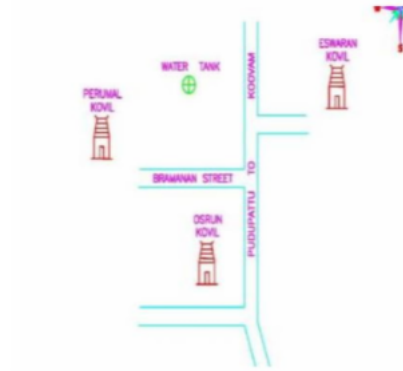

Cad View

Key MAP View