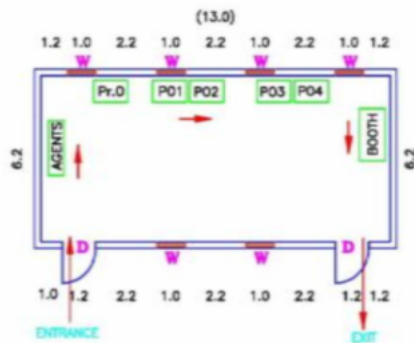

Google Map View

Polling Station Building Front View

Polling Station Front View

Cad View

Key MAP View

1	IXT1608520	பெயர் : இலக்ஷ்மணன் தந்தை பெயர்: துரைசாமி வீட்டு எண் : 1 வயது : 81 பாலினம் : ஆண்	Photo is available	2	IXT1608538	பெயர் : இராதா கணவர் பெயர்: இலக்ஷ்மணன் வீட்டு எண் : 1 வயது : 71 பாலினம் : பெண்	Photo is available	3	IXT1608553	பெயர் : ஜோதி கணவர் பெயர்: கோயிலான் வீட்டு எண் : 1 வயது : 52 பாலினம் : பெண்	Photo is available
4	IXT1183268	பெயர் : தனசேகர் தந்தை பெயர்: கோபால் வீட்டு எண் : 1 வயது : 52 பாலினம் : ஆண்	Photo is available	5	MTJ3922739	பெயர் : சேட்டு தந்தை பெயர்: லக்ஷ்மணன் வீட்டு எண் : 1 வயது : 46 பாலினம் : ஆண்	Photo is available	6	IXT1183565	பெயர் : நாகராஜன் தந்தை பெயர்: தேசன் வீட்டு எண் : 1 வயது : 43 பாலினம் : ஆண்	Photo is available
7	MTJ4020459	பெயர் : வேளாங்கன்னி கணவர் பெயர்: சேட்டு வீட்டு எண் : 1 வயது : 43 பாலினம் : பெண்	Photo is available	S 8	IXT0668475	பெயர் : பிரபாவதி கணவர் பெயர்: பாஸ்கர் வீட்டு எண் : 1 வயது : 36 பாலினம் : பெண்	Photo is available	9	IXT0454181	பெயர் : வெ தினகரன் தந்தை பெயர்: வெங்கடேசன் வீட்டு எண் : 1 வயது : 35 பாலினம் : ஆண்	Photo is available
10	IXT0668442	பெயர் : நிஜந்தன் தந்தை பெயர்: குணசேகரன் வீட்டு எண் : 1 வயது : 33 பாலினம் : ஆண்	Photo is available	11	IXT2388841	பெயர் : திவ்யா கணவர் பெயர்: மூர்த்தி வீட்டு எண் : 1 வயது : 33 பாலினம் : பெண்	Photo is available	12	IXT0668400	பெயர் : ஸ்ரீதர் தந்தை பெயர்: கோயிலன் வீட்டு எண் : 1 வயது : 31 பாலினம் : ஆண்	Photo is available
13	IXT1344027	பெயர் : எசேக்கியேஸ் தந்தை பெயர்: ஏசுபாதம் வீட்டு எண் : 1 வயது : 27 பாலினம் : ஆண்	Photo is available	14	IXT2389658	பெயர் : வம்சி தந்தை பெயர்: விஷ்வநாதன் வீட்டு எண் : 1 வயது : 26 பாலினம் : ஆண்	Photo is available	15	IXT2389013	பெயர் : வனிதா தந்தை பெயர்: சேட்டு வீட்டு எண் : 1 வயது : 23 பாலினம் : பெண்	Photo is available
16	IXT0454348	பெயர் : சுலோச்சனா கணவர் பெயர்: சமன் வீட்டு எண் : 1-15 வயது : 35 பாலினம் : பெண்	Photo is available	17	IXT0453902	பெயர் : சின்னதம்பி தந்தை பெயர்: ஏசுபாதம் வீட்டு எண் : 1-67 வயது : 34 பாலினம் : ஆண்	Photo is available	18	IXT0668020	பெயர் : சதிஷ்குமார் தந்தை பெயர்: ராமச்சந்திரன் வீட்டு எண் : 1-69 வயது : 32 பாலினம் : ஆண்	Photo is available
19	IXT1343961	பெயர் : சதீஷ் குமார் தந்தை பெயர்: ஆலிஸ் வீட்டு எண் : 1-90 வயது : 28 பாலினம் : ஆண்	Photo is available	20	IXT0010587	பெயர் : ஏசுமரியா கணவர் பெயர்: ஜெயராஜ் வீட்டு எண் : 1-A வயது : 55 பாலினம் : பெண்	Photo is available	21	IXT0010546	பெயர் : வளர்மதி கணவர் பெயர்: ரமேஷ் வீட்டு எண் : 1-A வயது : 44 பாலினம் : பெண்	Photo is available
22	IXT1608561	பெயர் : மனோகரன் கணவர் பெயர்: இலக்ஷ்மணன் வீட்டு எண் : 2 வயது : 51 பாலினம் : பெண்	Photo is available	23	MTJ4020517	பெயர் : சரிதா கணவர் பெயர்: மனோகரன் வீட்டு எண் : 2 வயது : 45 பாலினம் : பெண்	Photo is available	24	IXT0667931	பெயர் : கருணாகரன் தந்தை பெயர்: எபிநேசர் வீட்டு எண் : 2 வயது : 33 பாலினம் : ஆண்	Photo is available
25	IXT1474634	பெயர் : டெண்டில்கர் தந்தை பெயர்: கிருபாகரன் வீட்டு எண் : 02 வயது : 26 பாலினம் : ஆண்	Photo is available	26	IXT0453670	பெயர் : அம்பிகா ந கணவர் பெயர்: சண்முகம் வீட்டு எண் : 2-4 வயது : 40 பாலினம் : பெண்	Photo is available	27	IXT0454751	பெயர் : சரவணன் தந்தை பெயர்: மணி வீட்டு எண் : 2-8 வயது : 36 பாலினம் : ஆண்	Photo is available
28	IXT0454728	பெயர் : ரேச்சல் கணவர் பெயர்: ஆரோக்கியம் வீட்டு எண் : 2-11 வயது : 51 பாலினம் : பெண்	Photo is available	29	IXT0454355	பெயர் : பதிதா தந்தை பெயர்: கோவில்பிள்ளை வீட்டு எண் : 2-11 வயது : 37 பாலினம் : பெண்	Photo is available	30	IXT0152876	பெயர் : இன்பராஜ் தந்தை பெயர்: பொன்னிகான் வீட்டு எண் : 2-13 வயது : 37 பாலினம் : ஆண்	Photo is available