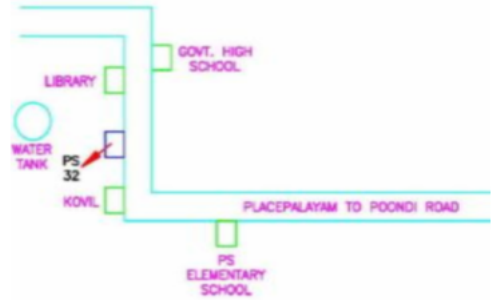

Cad View

Key MAP View