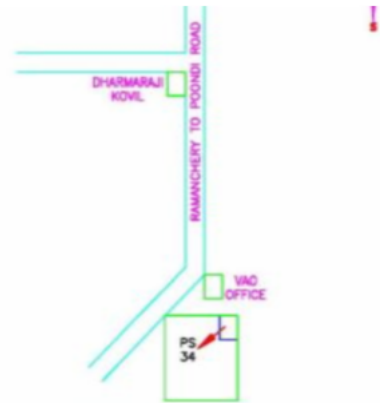

Key MAP View