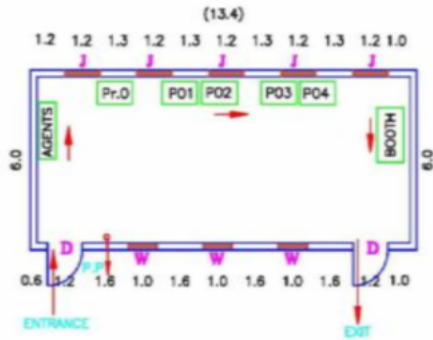

Google Map View

Polling Station Building Front View

Polling Station Front View

Cad View

Key MAP View

1 பெயர் : லோ நந்தன் தந்தை பெயர்: லேகநாதன் வீட்டு எண் : 1 வயது : 34 பாலினம் : ஆண் Photo is available	IXT0468678	2 பெயர் : முனுசாமி தந்தை பெயர்: மலையப்பன் வீட்டு எண் : 3 வயது : 57 பாலினம் : ஆண் Photo is available	MTJ4033635	3 பெயர் : ராதா கணவர் பெயர்: மலையான் வீட்டு எண் : 3-3 வயது : 78 பாலினம் : பெண் Photo is available	MTJ4268447
4 பெயர் : சம்பத் தந்தை பெயர்: ராமகிருஷ்ணன் வீட்டு எண் : 4 வயது : 45 பாலினம் : ஆண் Photo is available	IXT0648055	5 பெயர் : உஷா கணவர் பெயர்: சம்பத் வீட்டு எண் : 4 வயது : 39 பாலினம் : பெண் Photo is available	IXT0648188	6 பெயர் : சுப்பிரமணி தந்தை பெயர்: முனுசாமி வீட்டு எண் : 7 வயது : 76 பாலினம் : ஆண் Photo is available	MTJ4033742
7 பெயர் : ராணி கணவர் பெயர்: சுப்பிரமணி வீட்டு எண் : 7 வயது : 72 பாலினம் : பெண் Photo is available	IXT0011841	8 பெயர் : செல்வம் தந்தை பெயர்: சுப்பிரமணி வீட்டு எண் : 7 வயது : 61 பாலினம் : ஆண் Photo is available	IXT1633619	9 பெயர் : விஜயா கணவர் பெயர்: செல்வம் வீட்டு எண் : 7 வயது : 57 பாலினம் : பெண் Photo is available	IXT1633627
10 பெயர் : தனபாக்கியம் கணவர் பெயர்: ஏழுமலை வீட்டு எண் : 9 வயது : 65 பாலினம் : பெண் Photo is available	IXT1633643	11 பெயர் : பாலு தந்தை பெயர்: ஏழுமலை வீட்டு எண் : 9 வயது : 43 பாலினம் : ஆண் Photo is available	MTJ4033817	12 பெயர் : ஏஞ்சல் தந்தை பெயர்: எட்வின் வீட்டு எண் : 9/பீ வயது : 22 பாலினம் : பெண் Photo is available	IXT2560688
13 பெயர் : பொன்னம்மாள் கணவர் பெயர்: துரைக்கண்ணு வீட்டு எண் : 11 வயது : 81 பாலினம் : பெண் Photo is available	IXT1633650	14 பெயர் : சின்னப்பா தந்தை பெயர்: துரைசாமி வீட்டு எண் : 12 வயது : 85 பாலினம் : ஆண் Photo is available	IXT1633668	15 பெயர் : பச்சையம்மாள் கணவர் பெயர்: சின்னப்பா வீட்டு எண் : 12 வயது : 73 பாலினம் : பெண் Photo is available	IXT1633676
16 பெயர் : நிரமலா கணவர் பெயர்: வெங்கடேசன் வீட்டு எண் : 12 வயது : 34 பாலினம் : பெண் Photo is available	IXT0888727	17 பெயர் : பாலு தந்தை பெயர்: கிருஷ்ணன் வீட்டு எண் : 14 வயது : 34 பாலினம் : ஆண் Photo is available	IXT0453225	18 பெயர் : இராணி கணவர் பெயர்: பச்சையம்பப்பன் வீட்டு எண் : 19 வயது : 58 பாலினம் : பெண் Photo is available	IXT1634807
19 பெயர் : வேதம்மாள் கணவர் பெயர்: ஏழுமலை வீட்டு எண் : 20 வயது : 81 பாலினம் : பெண் Photo is available	IXT1634815	20 பெயர் : மஞ்சளா கணவர் பெயர்: முனுசாமி வீட்டு எண் : 23 வயது : 42 பாலினம் : பெண் Photo is available	MTJ4034054	21 பெயர் : மஞ்சளா கணவர் பெயர்: இலட்சுணன் வீட்டு எண் : 24 வயது : 66 பாலினம் : பெண் Photo is available	IXT1634849
22 பெயர் : வெங்கடேசன் தந்தை பெயர்: சின்னப்பன் வீட்டு எண் : 24 வயது : 45 பாலினம் : ஆண் Photo is available	MTJ4034179	23 பெயர் : லட்சுமி கணவர் பெயர்: பழனி வீட்டு எண் : 26 வயது : 66 பாலினம் : பெண் Photo is available	IXT1634856	24 பெயர் : வாசு தந்தை பெயர்: பழனி வீட்டு எண் : 26 வயது : 46 பாலினம் : ஆண் Photo is available	MTJ4234019
25 பெயர் : கோபி தந்தை பெயர்: பழனி வீட்டு எண் : 26 வயது : 45 பாலினம் : ஆண் Photo is available	MTJ4034229	26 பெயர் : ஜெயந்தி கணவர் பெயர்: கோபி வீட்டு எண் : 26 வயது : 35 பாலினம் : பெண் Photo is available	IXT0669796	27 பெயர் : செந்தாமரை கணவர் பெயர்: முருகேசன் வீட்டு எண் : 27 வயது : 61 பாலினம் : பெண் Photo is available	IXT1634864
28 பெயர் : தக்கன் தந்தை பெயர்: முருகன் வீட்டு எண் : 28 வயது : 46 பாலினம் : ஆண் Photo is available	IXT0011866	29 பெயர் : அபிராமி கணவர் பெயர்: தக்கன் வீட்டு எண் : 28 வயது : 41 பாலினம் : பெண் Photo is available	IXT0011858	30 பெயர் : மதன் குமார் தாயின் பெயர்: அபிராமி வீட்டு எண் : 28 வயது : 20 பாலினம் : ஆண் Photo is available	IXT2628550