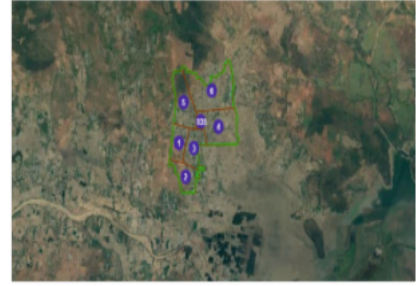

Google Map View