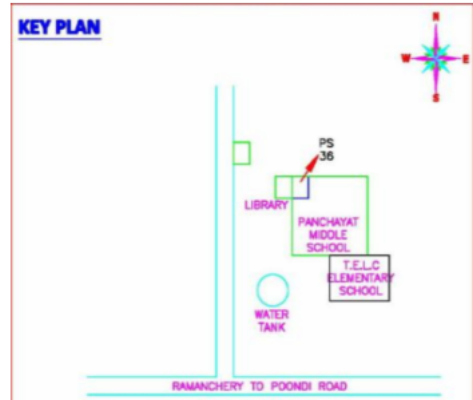

Cad View

Key MAP View