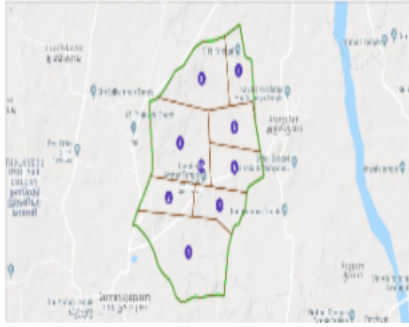

**4. வாக்காளர்களின் எண்ணிக்கை**

தொடங்கும் வரிசை எண்	முடியும் வரிசை எண்.	நிகர வாக்காளர்களின் எண்ணிக்கை			
		ஆண்	பெண்	மூன்றாம் பாலினம்	மொத்தம்
1	473	236	236	0	472

கையொப்பம்

Nazri Naksha

Google Map View

Polling Station Building Front View