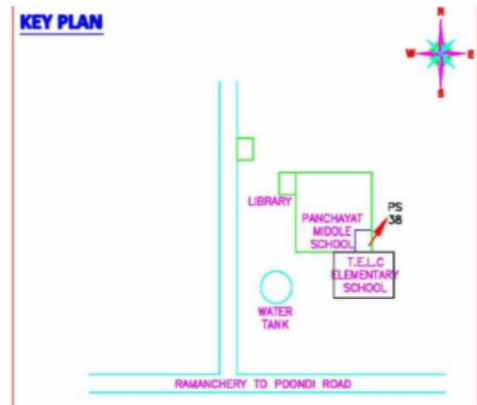

Cad View

Key MAP View