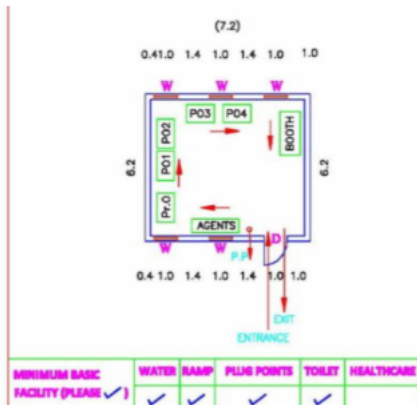

Cad View

Key MAP View