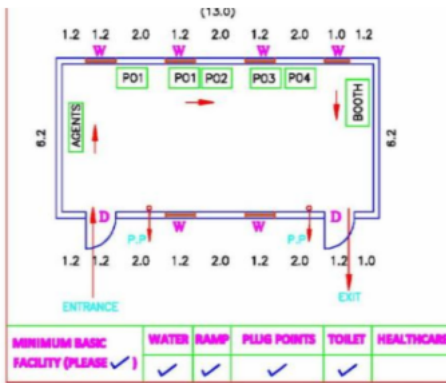

வாக்காளர் பதிவு அலுவலரின்
கையொப்பம்

Nazri Naksha

Google Map View

Polling Station Building Front View

Polling Station Front View

Cad View

Key MAP View

சட்டமன்றத் தொகுதியின் எண் மற்றும் பெயர் : 4-திருவள்ளூர் பிரிவு எண் மற்றும் பெயர் 1-சென்றாயன் பாளையம் ஊராட்சி, கிரீன்வேல் நத்தம் (வார்டு-4)