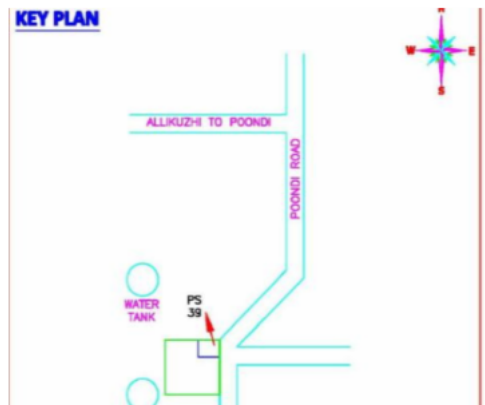

3. வாக்குச் சாவடியின் விவரங்கள்

| | | |
|--|---|--|
| <p>வாக்குச் சாவடியின் எண் மற்றும் பெயர் :</p> <p>42 - அரசு உயர்நிலைப்பள்ளி மேற்கு முகப்பு தெற்கு பக்க அறை சென்றாயன் பாளையம் - 602023</p> <p>வாக்குச் சாவடியின் முகவரி :</p> <p>அரசு உயர்நிலைப்பள்ளி மேற்கு முகப்பு தெற்கு பக்க அறை, சென்றாயன் பாளையம் - 602023</p> | <p>வாக்குச் சாவடியின் வகைப்பாடு (ஆண்/பெண்/பொது)</p> <p>துணை வாக்குச் சாவடிகளின் எண்ணிக்கை :</p> | <p>பொது</p> <p style="font-size: 24px;">0</p> |
|--|---|--|

வாக்காளர் பதிவு அலுவலரின்
கையொப்பம்

Nazri Naksha

Google Map View

Polling Station Building Front View

Polling Station Front View

Cad View

Key MAP View

சட்டமன்றத் தொகுதியின் எண் மற்றும் பெயர் : 4-திருவள்ளூர் பிரிவு எண் மற்றும் பெயர் 1-சென்றாயன் பாளையம் ஊராட்சி, கிரீன்வேல் நத்தம் (வார்டு-4)