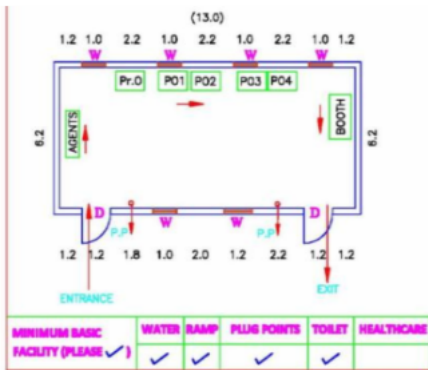

Cad View

Key MAP View