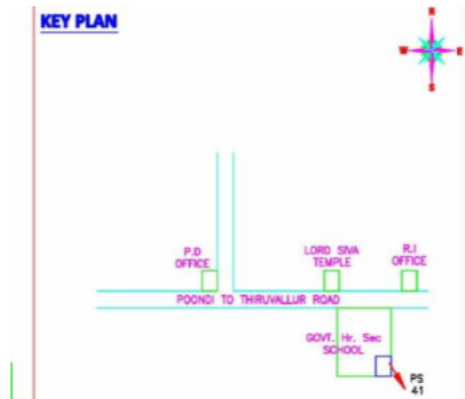

Cad View

Key MAP View