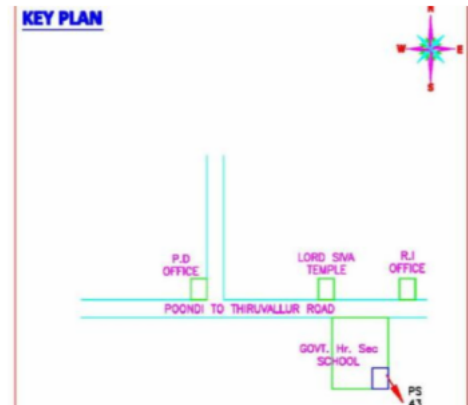

Google Map View

Polling Station Building Front View

Polling Station Front View

Cad View

Key MAP View

1 பெயர் : கார்த்திக் பா தந்தை பெயர்: பாபு து வீட்டு எண் : 00 வயது : 30 பாலினம் : ஆண் Photo is available	IXT2691897	2 பெயர் : சின்னம்மாள் கணவர் பெயர்: பலராமன் வீட்டு எண் : 1 வயது : 61 பாலினம் : பெண் Photo is available	IXT1662394	3 பெயர் : நாகம்மாள் கணவர் பெயர்: முருகேசன் வீட்டு எண் : 1 வயது : 61 பாலினம் : பெண் Photo is available	MTJ3082013
4 பெயர் : மாரியம்மாள் கணவர் பெயர்: குமார் வீட்டு எண் : 1 வயது : 57 பாலினம் : பெண் Photo is available	IXT0974659	5 பெயர் : ராதா கணவர் பெயர்: செல்லன் வீட்டு எண் : 1 வயது : 56 பாலினம் : பெண் Photo is available	IXT0344028	6 பெயர் : கஸ்தூரி கணவர் பெயர்: சந்திரன் வீட்டு எண் : 1 வயது : 52 பாலினம் : பெண் Photo is available	IXT1186246
7 பெயர் : பாபு தந்தை பெயர்: துரை வீட்டு எண் : 1 வயது : 51 பாலினம் : ஆண் Photo is available	IXT1272582	8 பெயர் : குமார் தந்தை பெயர்: எல்லன் வீட்டு எண் : 1 வயது : 51 பாலினம் : ஆண் Photo is available	IXT0344036	9 பெயர் : செல்வம் தந்தை பெயர்: கிருஷ்ணன் வீட்டு எண் : 1 வயது : 49 பாலினம் : ஆண் Photo is available	IXT1272681
10 பெயர் : சேகர் தந்தை பெயர்: செல்லன் வீட்டு எண் : 1 வயது : 49 பாலினம் : ஆண் Photo is available	IXT1272715	11 பெயர் : மாரி தந்தை பெயர்: கொள்ளுபுரி வீட்டு எண் : 1 வயது : 49 பாலினம் : ஆண் Photo is available	IXT0974592	12 பெயர் : தேசன் தந்தை பெயர்: சின்னதுரை வீட்டு எண் : 1 வயது : 44 பாலினம் : ஆண் Photo is available	IXT0974600
13 பெயர் : செல்வி கணவர் பெயர்: சேகர் வீட்டு எண் : 1 வயது : 44 பாலினம் : பெண் Photo is available	IXT1272483	14 பெயர் : செல்வி கணவர் பெயர்: முத்து வீட்டு எண் : 1 வயது : 43 பாலினம் : பெண் Photo is available	IXT0344010	15 பெயர் : மாரி கணவர் பெயர்: பாபு வீட்டு எண் : 1 வயது : 43 பாலினம் : பெண் Photo is available	IXT1272558
16 பெயர் : ஜமுனா கணவர் பெயர்: வேலு வீட்டு எண் : 1 வயது : 41 பாலினம் : பெண் Photo is available	IXT0344119	17 பெயர் : பிரபு தந்தை பெயர்: பலராமன் வீட்டு எண் : 1 வயது : 40 பாலினம் : ஆண் Photo is available	MTJ3924685	18 பெயர் : துளசி தந்தை பெயர்: ரமேஷ் வீட்டு எண் : 1 வயது : 40 பாலினம் : பெண் Photo is available	IXT0344176
19 பெயர் : வசந்தி கணவர் பெயர்: பிரபு வீட்டு எண் : 1 வயது : 39 பாலினம் : பெண் Photo is available	IXT1167642	20 பெயர் : வீரா தந்தை பெயர்: சின்னதுரை வீட்டு எண் : 1 வயது : 39 பாலினம் : ஆண் Photo is available	IXT0343970	21 பெயர் : சூதா தந்தை பெயர்: ஞானமுத்து வீட்டு எண் : 1 வயது : 39 பாலினம் : பெண் Photo is available	IXT0343988
22 பெயர் : விமலா கணவர் பெயர்: வீரா வீட்டு எண் : 1 வயது : 38 பாலினம் : பெண் Photo is available	IXT0343962	23 பெயர் : துரை தந்தை பெயர்: சுப்பிரமணி வீட்டு எண் : 1 வயது : 37 பாலினம் : ஆண் Photo is available	IXT0974709	24 பெயர் : மங்கம்மாள் கணவர் பெயர்: செல்வம் வீட்டு எண் : 1 வயது : 37 பாலினம் : பெண் Photo is available	IXT1272426
25 பெயர் : மலர் கணவர் பெயர்: ரமேஷ் வீட்டு எண் : 1 வயது : 37 பாலினம் : பெண் Photo is available	IXT0974428	26 பெயர் : ரத்தினம் தந்தை பெயர்: வேணு வீட்டு எண் : 1 வயது : 36 பாலினம் : ஆண் Photo is available	IXT0469569	27 பெயர் : தாமோதரன் தந்தை பெயர்: விஜய கோதண்டன் வீட்டு எண் : 1 வயது : 36 பாலினம் : ஆண் Photo is available	IXT0672329
28 பெயர் : பவானி கணவர் பெயர்: ரத்தினம் வீட்டு எண் : 1 வயது : 35 பாலினம் : பெண் Photo is available	IXT0344044	29 பெயர் : ராஜா தந்தை பெயர்: மணி வீட்டு எண் : 1 வயது : 35 பாலினம் : ஆண் Photo is available	IXT0343954	30 பெயர் : பரிமளா கணவர் பெயர்: ஏழுமலை வீட்டு எண் : 1 வயது : 35 பாலினம் : பெண் Photo is available	IXT0551036