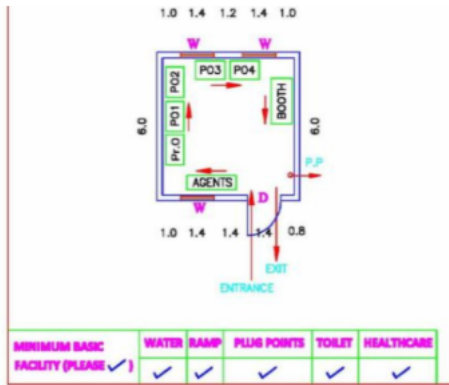

Google Map View

Polling Station Building Front View

Polling Station Front View

Cad View

Key MAP View

1 பெயர் : கார்த்திக் பா தந்தை பெயர்: பாபு து வீட்டு எண் : 00 வயது : 30 பாலினம் : ஆண் Photo is available	IXT2691897	2 பெயர் : சின்னம்மாள் கணவர் பெயர்: பலராமன் வீட்டு எண் : 1 வயது : 61 பாலினம் : பெண் Photo is available	IXT1662394	3 பெயர் : நாகம்மாள் கணவர் பெயர்: முருகேசன் வீட்டு எண் : 1 வயது : 61 பாலினம் : பெண் Photo is available	MTJ3082013
4 பெயர் : மாரியம்மாள் கணவர் பெயர்: குமார் வீட்டு எண் : 1 வயது : 57 பாலினம் : பெண் Photo is available	IXT0974659	5 பெயர் : ராதா கணவர் பெயர்: செல்லன் வீட்டு எண் : 1 வயது : 56 பாலினம் : பெண் Photo is available	IXT0344028	6 பெயர் : கஸ்தூரி கணவர் பெயர்: சந்திரன் வீட்டு எண் : 1 வயது : 52 பாலினம் : பெண் Photo is available	IXT1186246
7 பெயர் : பாபு தந்தை பெயர்: துரை வீட்டு எண் : 1 வயது : 51 பாலினம் : ஆண் Photo is available	IXT1272582	8 பெயர் : குமார் தந்தை பெயர்: எல்லன் வீட்டு எண் : 1 வயது : 51 பாலினம் : ஆண் Photo is available	IXT0344036	9 பெயர் : செல்வம் தந்தை பெயர்: கிருஷ்ணன் வீட்டு எண் : 1 வயது : 49 பாலினம் : ஆண் Photo is available	IXT1272681
10 பெயர் : சேகர் தந்தை பெயர்: செல்லன் வீட்டு எண் : 1 வயது : 49 பாலினம் : ஆண் Photo is available	IXT1272715	11 பெயர் : மாரி தந்தை பெயர்: கொள்ளுபுரி வீட்டு எண் : 1 வயது : 49 பாலினம் : ஆண் Photo is available	IXT0974592	12 பெயர் : தேசன் தந்தை பெயர்: சின்னதுரை வீட்டு எண் : 1 வயது : 44 பாலினம் : ஆண் Photo is available	IXT0974600
13 பெயர் : செல்வி கணவர் பெயர்: சேகர் வீட்டு எண் : 1 வயது : 44 பாலினம் : பெண் Photo is available	IXT1272483	14 பெயர் : செல்வி கணவர் பெயர்: முத்து வீட்டு எண் : 1 வயது : 43 பாலினம் : பெண் Photo is available	IXT0344010	15 பெயர் : மாரி கணவர் பெயர்: பாபு வீட்டு எண் : 1 வயது : 43 பாலினம் : பெண் Photo is available	IXT1272558
16 பெயர் : ஜமுனா கணவர் பெயர்: வேலு வீட்டு எண் : 1 வயது : 41 பாலினம் : பெண் Photo is available	IXT0344119	17 பெயர் : பிரபு தந்தை பெயர்: பலராமன் வீட்டு எண் : 1 வயது : 40 பாலினம் : ஆண் Photo is available	MTJ3924685	18 பெயர் : துளசி தந்தை பெயர்: ரமேஷ் வீட்டு எண் : 1 வயது : 40 பாலினம் : பெண் Photo is available	IXT0344176
19 பெயர் : வசந்தி கணவர் பெயர்: பிரபு வீட்டு எண் : 1 வயது : 39 பாலினம் : பெண் Photo is available	IXT1167642	20 பெயர் : வீரா தந்தை பெயர்: சின்னதுரை வீட்டு எண் : 1 வயது : 39 பாலினம் : ஆண் Photo is available	IXT0343970	21 பெயர் : சூதா தந்தை பெயர்: ஞானமுத்து வீட்டு எண் : 1 வயது : 39 பாலினம் : பெண் Photo is available	IXT0343988
22 பெயர் : விமலா கணவர் பெயர்: வீரா வீட்டு எண் : 1 வயது : 38 பாலினம் : பெண் Photo is available	IXT0343962	23 பெயர் : துரை தந்தை பெயர்: சுப்பிரமணி வீட்டு எண் : 1 வயது : 37 பாலினம் : ஆண் Photo is available	IXT0974709	24 பெயர் : மங்கம்மாள் கணவர் பெயர்: செல்வம் வீட்டு எண் : 1 வயது : 37 பாலினம் : பெண் Photo is available	IXT1272426
25 பெயர் : மலர் கணவர் பெயர்: ரமேஷ் வீட்டு எண் : 1 வயது : 37 பாலினம் : பெண் Photo is available	IXT0974428	26 பெயர் : ரத்தினம் தந்தை பெயர்: வேணு வீட்டு எண் : 1 வயது : 36 பாலினம் : ஆண் Photo is available	IXT0469569	27 பெயர் : தாமோதரன் தந்தை பெயர்: விஜய கோதண்டன் வீட்டு எண் : 1 வயது : 36 பாலினம் : ஆண் Photo is available	IXT0672329
28 பெயர் : பவானி கணவர் பெயர்: ரத்தினம் வீட்டு எண் : 1 வயது : 35 பாலினம் : பெண் Photo is available	IXT0344044	29 பெயர் : ராஜா தந்தை பெயர்: மணி வீட்டு எண் : 1 வயது : 35 பாலினம் : ஆண் Photo is available	IXT0343954	30 பெயர் : பரிமளா கணவர் பெயர்: ஏழுமலை வீட்டு எண் : 1 வயது : 35 பாலினம் : பெண் Photo is available	IXT0551036