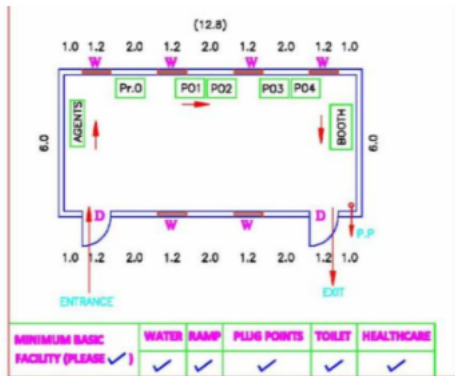

Cad View

Key MAP View