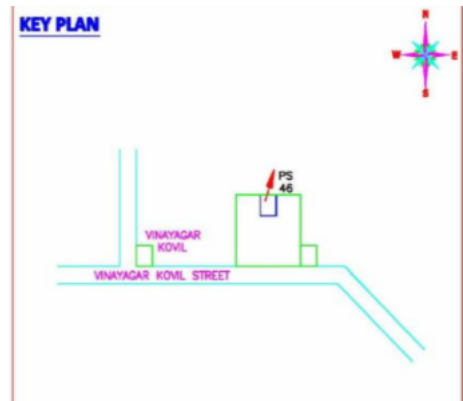

Cad View

Key MAP View