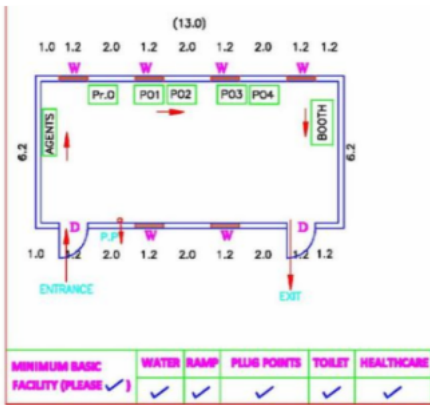

Google Map View

Polling Station Building Front View

Polling Station Front View

Cad View

Key MAP View

1 பெயர் : யசோதாம்மாள் கணவர் பெயர்: கிருஷ்டப்பநாயுடு வீட்டு எண் : 1 வயது : 84 பாலினம் : பெண் Photo is available	IXT1678473	2 பெயர் : வெங்கடேசன் தந்தை பெயர்: கிஷ்டப்பநாயுடு வீட்டு எண் : 1 வயது : 55 பாலினம் : ஆண் Photo is available	IXT1678481	3 பெயர் : கவிதா கணவர் பெயர்: வெங்கடேசன் வீட்டு எண் : 1 வயது : 49 பாலினம் : பெண் Photo is available	IXT1678499
4 பெயர் : பாலாஜி தந்தை பெயர்: துரைக்கண்ணு வீட்டு எண் : 1 வயது : 49 பாலினம் : ஆண் Photo is available	IXT1131689	5 பெயர் : சிவா தந்தை பெயர்: பெருமாள் வீட்டு எண் : 1 வயது : 46 பாலினம் : ஆண் Photo is available	MTJ4166401	6 பெயர் : புத்தாராம் தந்தை பெயர்: டி.க்ளாராம் வீட்டு எண் : 1 வயது : 45 பாலினம் : ஆண் Photo is available	IXT0353524
7 பெயர் : ஹேமலதா கணவர் பெயர்: சிவா வீட்டு எண் : 1 வயது : 41 பாலினம் : பெண் Photo is available	MTJ4166419	8 பெயர் : சம்சத் கணவர் பெயர்: சையத் அலி வீட்டு எண் : 1 வயது : 40 பாலினம் : பெண் Photo is available	IXT2449726	9 பெயர் : ராஜேஷ் தந்தை பெயர்: சுப்பிரமணி வீட்டு எண் : 1 வயது : 39 பாலினம் : ஆண் Photo is available	IXT0353896
10 பெயர் : சாரதா கணவர் பெயர்: புத்தாராம் வீட்டு எண் : 1 வயது : 38 பாலினம் : பெண் Photo is available	IXT0353797	11 பெயர் : ஹர்ஷிதா கணவர் பெயர்: லோகேஷ் வீட்டு எண் : 1/86 வயது : 30 பாலினம் : பெண் Photo is available	IXT2433472	12 பெயர் : தணிகைமலர் கணவர் பெயர்: தியாகராஜன் வீட்டு எண் : 2-84 வயது : 45 பாலினம் : பெண் Photo is available	IXT0015776
13 பெயர் : சாரதா கணவர் பெயர்: முனுசாமி வீட்டு எண் : 3 வயது : 66 பாலினம் : பெண் Photo is available	IXT1678507	14 பெயர் : சிவகாமி கணவர் பெயர்: தேவராஜ் வீட்டு எண் : 3 வயது : 50 பாலினம் : பெண் Photo is available	IXT0015685	15 பெயர் : மணிகண்டன் தந்தை பெயர்: முனுசாமி வீட்டு எண் : 3 வயது : 45 பாலினம் : ஆண் Photo is available	MTJ4208583
16 பெயர் : வைதீஷ்வரி கணவர் பெயர்: புஷ்பராஜ் வீட்டு எண் : 3 வயது : 31 பாலினம் : பெண் Photo is available	IXT2511822	17 பெயர் : வீரராகவன் தந்தை பெயர்: இராமச்சந்திரநாயுடு வீட்டு எண் : 4 வயது : 51 பாலினம் : ஆண் Photo is available	IXT1678523	S 18 பெயர் : ரவுப்புன்னிசா கணவர் பெயர்: சைபுத் ஹபியுல்லா வீட்டு எண் : 4 வயது : 44 பாலினம் : பெண் Photo is available	IXT2448835
19 பெயர் : ஜீவித்தா கணவர் பெயர்: வீரராகவன் வீட்டு எண் : 4 வயது : 40 பாலினம் : பெண் Photo is available	MTJ4272811	20 பெயர் : சங்கீதா கணவர் பெயர்: புருஷோத்தமன் வீட்டு எண் : 5 வயது : 38 பாலினம் : பெண் Photo is available	IXT1347509	21 பெயர் : ஆதியம்மாள் கணவர் பெயர்: சின்னையகிளாரி வீட்டு எண் : 6 வயது : 79 பாலினம் : பெண் Photo is available	IXT1678549
22 பெயர் : முரளி தந்தை பெயர்: சின்னையகிளாரி வீட்டு எண் : 6 வயது : 54 பாலினம் : ஆண் Photo is available	IXT1678556	23 பெயர் : ரேவதி கணவர் பெயர்: முரளி வீட்டு எண் : 6 வயது : 46 பாலினம் : பெண் Photo is available	MTJ4029930	24 பெயர் : சுலோச்சனா கணவர் பெயர்: சுப்பிரமணி வீட்டு எண் : 7 வயது : 62 பாலினம் : பெண் Photo is available	IXT1678572
25 பெயர் : ராமதாஸ் தந்தை பெயர்: சுப்பிரமணி வீட்டு எண் : 7 வயது : 47 பாலினம் : ஆண் Photo is available	MTJ4029955	26 பெயர் : ரேகா கணவர் பெயர்: ராமதாஸ் வீட்டு எண் : 7 வயது : 38 பாலினம் : பெண் Photo is available	IXT0353789	27 பெயர் : பாலாஜி தந்தை பெயர்: முனுசாமி வீட்டு எண் : 8 வயது : 45 பாலினம் : ஆண் Photo is available	MTJ1490150
28 பெயர் : சுகாசினி கணவர் பெயர்: சதீஷ் வீட்டு எண் : 8 வயது : 37 பாலினம் : பெண் Photo is available	IXT0470195	29 பெயர் : தனஞ்செழியன் தந்தை பெயர்: போடிகிளாரி வீட்டு எண் : 10 வயது : 78 பாலினம் : ஆண் Photo is available	IXT1678598	30 பெயர் : இராணி கணவர் பெயர்: தனஞ்செழியன் வீட்டு எண் : 10 வயது : 69 பாலினம் : பெண் Photo is available	IXT1698257