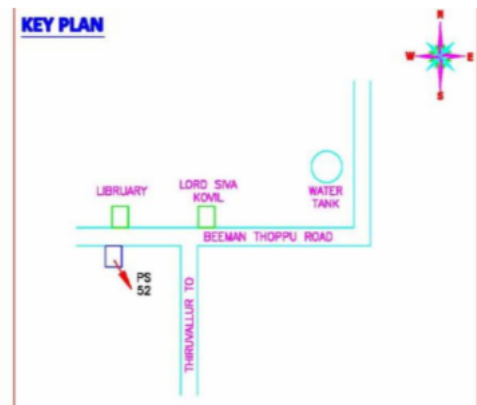

கையொப்பம்

Nazri Naksha

Google Map View

Polling Station Building Front View

Polling Station Front View

Cad View

Key MAP View

சட்டமன்றத் தொகுதியின் எண் மற்றும் பெயர் : 4-திருவள்ளூர் பிரிவு எண் மற்றும் பெயர் 1-சித்தம்பாக்கம் ஊராட்சி, பெருமாள் கோயில் தெரு காலனி (வார்டு-1)