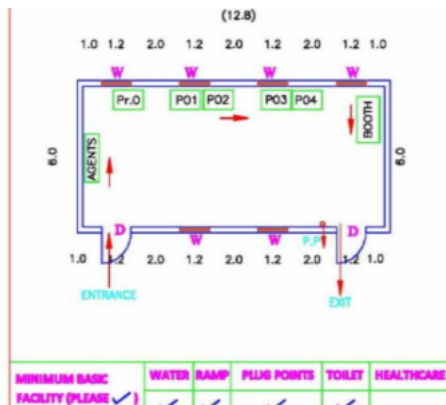

கையொப்பம்

Nazri Naksha

Google Map View

Polling Station Building Front View

Polling Station Front View

Cad View

Key MAP View

சட்டமன்றத் தொகுதியின் எண் மற்றும் பெயர் : 4-திருவள்ளூர் பிரிவு எண் மற்றும் பெயர் 1-சித்தம்பாக்கம் ஊராட்சி, பெருமாள் கோயில் தெரு காலனி (வார்டு-1)