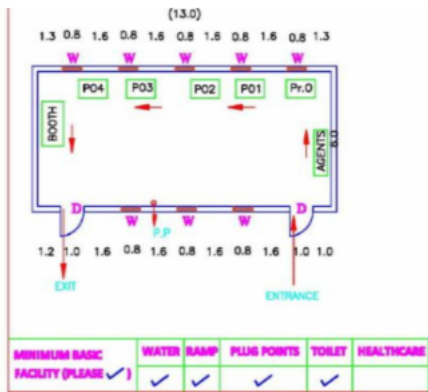

Cad View

Key MAP View