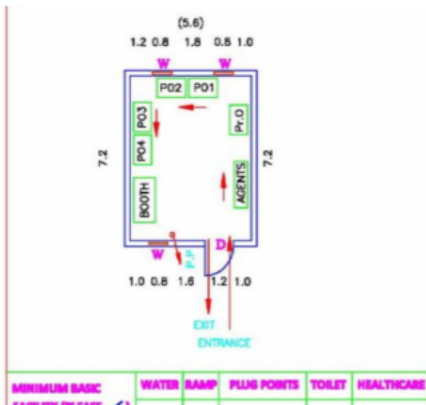

Cad View

Key MAP View