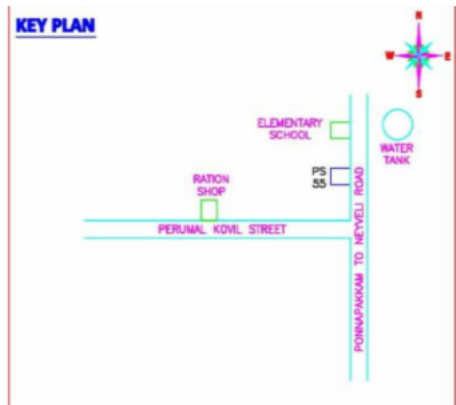

Cad View

Key MAP View