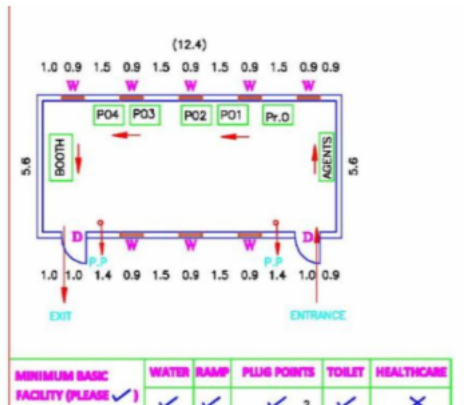

Cad View

Key MAP View