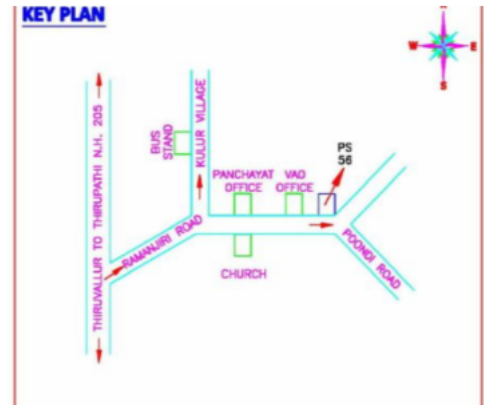

Cad View

Key MAP View