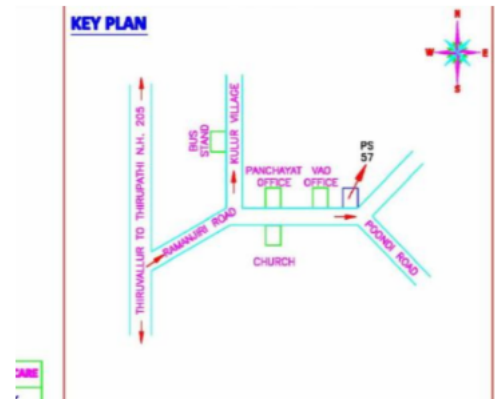

Cad View

Key MAP View