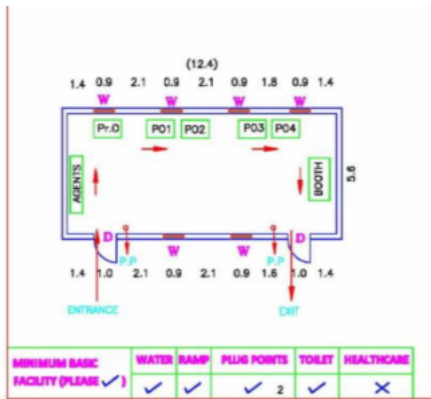

Cad View

Key MAP View