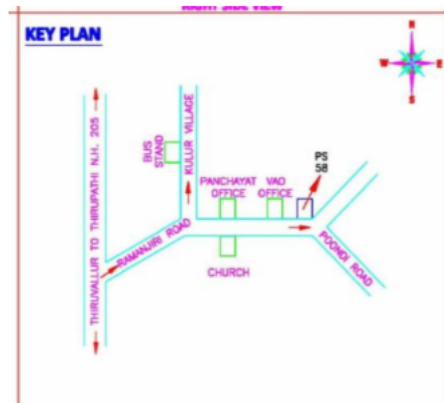

Cad View

Key MAP View