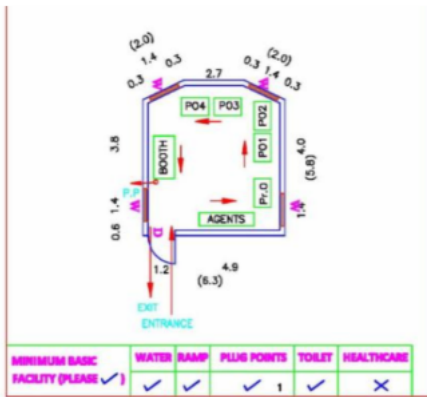

Cad View

Key MAP View