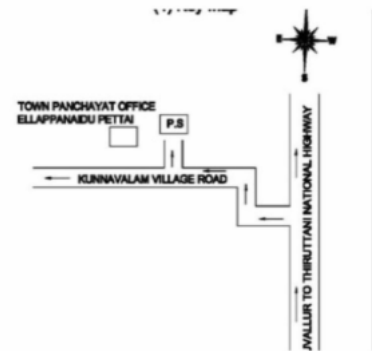

Google Map View

Polling Station Building Front View

Polling Station Front View

Cad View

Key MAP View

சட்டமன்றத் தொகுதியின் எண் மற்றும் பெயர் : 4-திருவள்ளூர் பிரிவு எண் மற்றும் பெயர் 1-ராமஞ்சேரி ஊராட்சி, வள்ளியம்மாபேட்டை கிராமம் ராமர்கோயில் தெரு & அருந்ததியர் காலனி (வார்டு- 3)