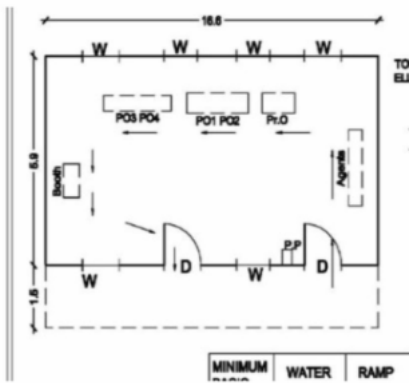

Google Map View

Polling Station Building Front View

Polling Station Front View

Cad View

Key MAP View

சட்டமன்றத் தொகுதியின் எண் மற்றும் பெயர் : 4-திருவள்ளூர் பிரிவு எண் மற்றும் பெயர் 1-ராமஞ்சேரி ஊராட்சி, வள்ளியம்மாபேட்டை கிராமம் ராமர்கோயில் தெரு & அருந்ததியர் காலனி (வார்டு- 3)