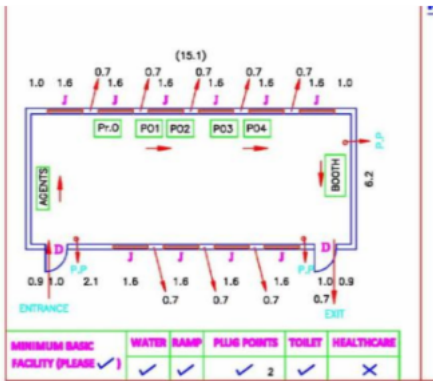

Cad View

Key MAP View