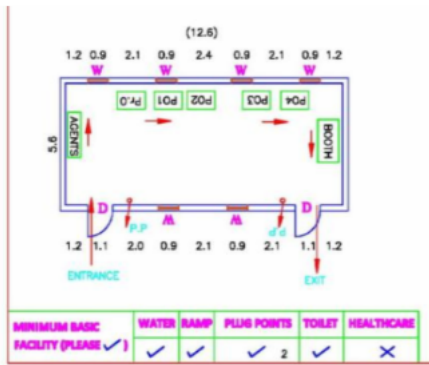

Cad View

Key MAP View