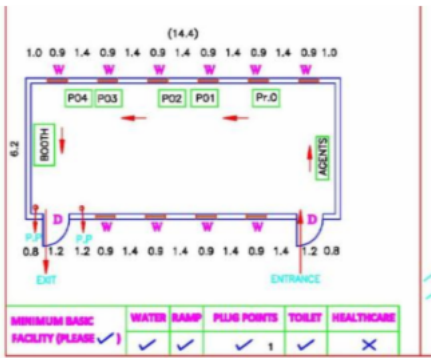

Google Map View

Polling Station Building Front View

Polling Station Front View

Cad View

Key MAP View

1	IXT0473777	பெயர் : வசந்தா கணவர் பெயர் : நீலகண்டன் வீட்டு எண் : 1 வயது : 67 பாலினம் : பெண்	Photo is available	2	IXT1686013	பெயர் : பிரபாகரன் தந்தை பெயர் : எத்திராஜன் வீட்டு எண் : 1 வயது : 49 பாலினம் : ஆண்	Photo is available	3	IXT0677781	பெயர் : ராஜேஷ்வரி கணவர் பெயர் : பிரகாசம் வீட்டு எண் : 1 வயது : 44 பாலினம் : பெண்	Photo is available
4	IXT0473785	பெயர் : சந்திரவள்ளி கணவர் பெயர் : சிவக்குமார் வீட்டு எண் : 1 வயது : 41 பாலினம் : பெண்	Photo is available	5	IXT0678003	பெயர் : தங்கம் கணவர் பெயர் : ஜெநாதர்ணன் வீட்டு எண் : 1 வயது : 41 பாலினம் : பெண்	Photo is available	6	MTJ3507480	பெயர் : ராதிகா கணவர் பெயர் : பிரபாகரன் வீட்டு எண் : 1 வயது : 40 பாலினம் : பெண்	Photo is available
7	IXT0677716	பெயர் : பிராபாவதி கணவர் பெயர் : சிவானந்தம் வீட்டு எண் : 1 வயது : 39 பாலினம் : பெண்	Photo is available	8	IXT0677914	பெயர் : மோகனா கணவர் பெயர் : தணக்கோட்டி வீட்டு எண் : 1 வயது : 38 பாலினம் : பெண்	Photo is available	9	IXT0678060	பெயர் : பாண்டியன் தந்தை பெயர் : நடராஜன் வீட்டு எண் : 1 வயது : 38 பாலினம் : ஆண்	Photo is available
10	IXT0473827	பெயர் : தரணி தந்தை பெயர் : ராமசாமி வீட்டு எண் : 1 வயது : 37 பாலினம் : ஆண்	Photo is available	11	IXT0677971	பெயர் : செல்வா தந்தை பெயர் : மதி வீட்டு எண் : 1 வயது : 34 பாலினம் : ஆண்	Photo is available	12	IXT0677864	பெயர் : சுரேஷ் தந்தை பெயர் : பெரியசாமி வீட்டு எண் : 1 வயது : 33 பாலினம் : ஆண்	Photo is available
13	IXT0678094	பெயர் : சத்தியராஜ் தந்தை பெயர் : தயாளன் வீட்டு எண் : 1 வயது : 33 பாலினம் : ஆண்	Photo is available	14	IXT0677930	பெயர் : செல்வகுமார் தந்தை பெயர் : சுகுமார் வீட்டு எண் : 1 வயது : 33 பாலினம் : ஆண்	Photo is available	15	IXT0677963	பெயர் : தனஞ்செழியன் தந்தை பெயர் : பன்னிசெலவம் வீட்டு எண் : 1 வயது : 32 பாலினம் : ஆண்	Photo is available
16	IXT2517332	பெயர் : மோனிஷா தந்தை பெயர் : சீனிவாசன் வீட்டு எண் : 1/11 ஏ வயது : 22 பாலினம் : பெண்	Photo is available	17	IXT2483907	பெயர் : ஜீவானந்தம் பா தந்தை பெயர் : செ பாபு வீட்டு எண் : 1/38 வயது : 23 பாலினம் : ஆண்	Photo is available	18	IXT1686021	பெயர் : செல்லம்மாள் கணவர் பெயர் : பெருமாள் வீட்டு எண் : 2 வயது : 79 பாலினம் : பெண்	Photo is available
19	MTJ1151927	பெயர் : கௌரி கணவர் பெயர் : மாரி வீட்டு எண் : 2 வயது : 65 பாலினம் : பெண்	Photo is available	20	IXT1686047	பெயர் : தேவிகா கணவர் பெயர் : மணி வீட்டு எண் : 2 வயது : 51 பாலினம் : பெண்	Photo is available	21	IXT1515980	பெயர் : பூங்காவன்ம் தந்தை பெயர் : முனுசாமி வீட்டு எண் : 02 வயது : 45 பாலினம் : ஆண்	Photo is available
22	IXT0296269	பெயர் : கார்த்திக் தந்தை பெயர் : ஆனந்தன் வீட்டு எண் : 2 வயது : 35 பாலினம் : ஆண்	Photo is available	23	IXT1400076	பெயர் : லோகேஷ் தந்தை பெயர் : மணி வீட்டு எண் : 2-2 வயது : 27 பாலினம் : ஆண்	Photo is available	24	MTJ2299618	பெயர் : கன்னியப்பன் தந்தை பெயர் : முருகேசநாயக்கர் வீட்டு எண் : 3 வயது : 67 பாலினம் : ஆண்	Photo is available
25	IXT1686062	பெயர் : ஆறுமுகம் தந்தை பெயர் : முருகேசநாயக்கர் வீட்டு எண் : 3 வயது : 54 பாலினம் : ஆண்	Photo is available	26	IXT1686070	பெயர் : லதா கணவர் பெயர் : ஆறுமுகம் வீட்டு எண் : 3 வயது : 52 பாலினம் : பெண்	Photo is available	27	IXT0976498	பெயர் : அருள்குமார் தந்தை பெயர் : ஆறுமுகம் வீட்டு எண் : 3 வயது : 30 பாலினம் : ஆண்	Photo is available
28	IBW1165026	பெயர் : பிரசாந்த் தந்தை பெயர் : எஸ்தர் வீட்டு எண் : 03 வயது : 30 பாலினம் : ஆண்	Photo is available	29	IXT1190628	பெயர் : ராஜேஷ் தந்தை பெயர் : ஆறுமுகம் வீட்டு எண் : 3 வயது : 28 பாலினம் : ஆண்	Photo is available	30	IXT2481216	பெயர் : வ சிந்து கணவர் பெயர் : அ அருள் குமார் வீட்டு எண் : 3/42 வயது : 23 பாலினம் : பெண்	Photo is available