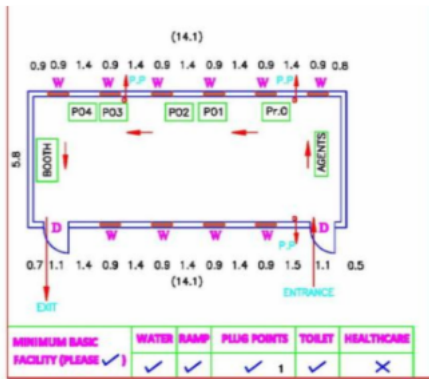

Nazri Naksha

Google Map View

Polling Station Building Front View

Polling Station Front View

Cad View

Key MAP View

சட்டமன்றத் தொகுதியின் எண் மற்றும் பெயர் : 4-திருவள்ளூர் பிரிவு எண் மற்றும் பெயர் 1-பட்டரைப்பெரும்புதூர் ஊராட்சி, பஜனை கோயில் தெரு (வார்டு-1)