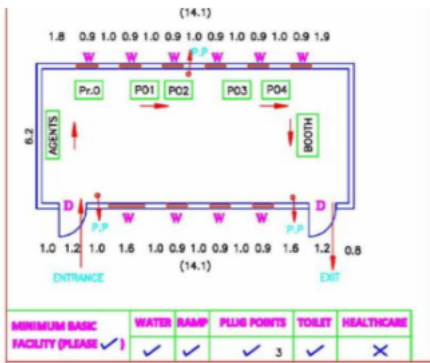

வாக்காளர் பதிவு அலுவலரின்  
கையொப்பம்

Nazri Naksha

Google Map View

Polling Station Building Front View

Polling Station Front View

Cad View

Key MAP View

சட்டமன்றத் தொகுதியின் எண் மற்றும் பெயர் : 4-திருவள்ளூர் பிரிவு எண் மற்றும் பெயர் 1-பட்டரைப்பெரும்புதூர் ஊராட்சி, சிவன்கோயில் குறுக்குதெரு (வார்டு-2)