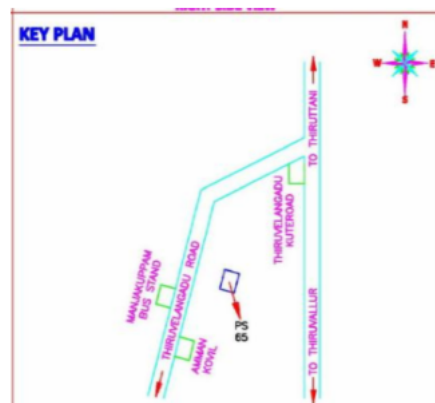

**3. வாக்குச் சாவடியின் விவரங்கள்**

<p><b>வாக்குச் சாவடியின் எண் மற்றும் பெயர் :</b></p> <p>70 - ஊராட்சி ஒன்றிய தொடக்கப் பள்ளி, மேற்கு முகப்பு, வடக்கு பக்கம் புதிய கட்டிடம், பட்டரைப்பெரும்புதூர் - 631203</p> <p><b>வாக்குச் சாவடியின் முகவரி :</b></p> <p>ஊராட்சி ஒன்றிய தொடக்கப் பள்ளி, மேற்கு முகப்பு, வடக்கு பக்கம் புதிய கட்டிடம், பட்டரைப்பெரும்புதூர் - 631203</p>	<p><b>வாக்குச் சாவடியின் வகைப்பாடு (ஆண்/பெண்/பொது)</b></p> <p><b>துணை வாக்குச் சாவடிகளின் எண்ணிக்கை</b></p> <p style="text-align: center;">:</p>	<p><b>பொது</b></p> <p style="font-size: 24px;">0</p>
---	--	--

வாக்காளர் பதிவு அலுவலரின்  
கையொப்பம்

Nazri Naksha

Google Map View

Polling Station Building Front View

Polling Station Front View

Cad View

Key MAP View

சட்டமன்றத் தொகுதியின் எண் மற்றும் பெயர் : 4-திருவள்ளூர் பிரிவு எண் மற்றும் பெயர் 1-பட்டரைப்பெரும்புதூர் ஊராட்சி, சிவன்கோயில் குறுக்குதெரு (வார்டு-2)