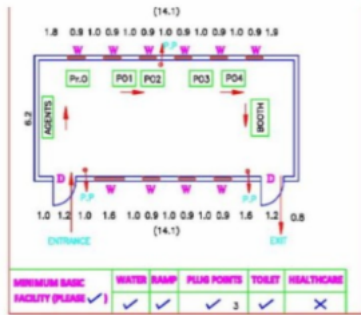

Google Map View

Polling Station Building Front View

Polling Station Front View

Cad View

Key MAP View

1 பெயர் : உதயகுமார் தந்தை பெயர்: ஏழுமலை வீட்டு எண் : 2-264 வயது : 33 பாலினம் : ஆண்	IXT1062231 Photo is available	2 பெயர் : முருகன் தந்தை பெயர்: மதுரை வீட்டு எண் : 203 வயது : 60 பாலினம் : ஆண்	IXT1728328 Photo is available	3 பெயர் : கண்ணகி கணவர் பெயர்: முருகன் வீட்டு எண் : 203 வயது : 54 பாலினம் : பெண்	IXT1728336 Photo is available
4 பெயர் : நாகராஜ் தந்தை பெயர்: முருகன் வீட்டு எண் : 203 வயது : 31 பாலினம் : ஆண்	IXT1061886 Photo is available	5 பெயர் : முனுசாமி தந்தை பெயர்: மதுரை வீட்டு எண் : 204 வயது : 63 பாலினம் : ஆண்	IXT1728344 Photo is available	6 பெயர் : வள்ளியம்மாள் கணவர் பெயர்: முனுசாமி வீட்டு எண் : 204 வயது : 59 பாலினம் : பெண்	IXT1728351 Photo is available
7 பெயர் : வெங்கடேசன் தந்தை பெயர்: முனுசாமி வீட்டு எண் : 204 வயது : 42 பாலினம் : ஆண்	MTJ2310910 Photo is available	8 பெயர் : குயில் கணவர் பெயர்: வெங்கடேசன் வீட்டு எண் : 204-53 வயது : 35 பாலினம் : பெண்	IXT1322593 Photo is available	9 பெயர் : பூங்காவனம் தந்தை பெயர்: கொள்ளுபுரி வீட்டு எண் : 205-1 வயது : 48 பாலினம் : ஆண்	MTJ1391804 Photo is available
10 பெயர் : சரவணன் தந்தை பெயர்: கொள்ளுபுரி வீட்டு எண் : 205-1 வயது : 44 பாலினம் : ஆண்	MTJ3151131 Photo is available	11 பெயர் : கிருஷ்ணன் தந்தை பெயர்: மதுரை வீட்டு எண் : 206 வயது : 63 பாலினம் : ஆண்	IXT1728377 Photo is available	12 பெயர் : அண்ணம்மாள் கணவர் பெயர்: கிருஷ்ணன் வீட்டு எண் : 206 வயது : 55 பாலினம் : பெண்	IXT1728385 Photo is available
13 பெயர் : ரோஸ் தந்தை பெயர்: கண்ணியப்பன் வீட்டு எண் : 207 வயது : 73 பாலினம் : ஆண்	IXT1728393 Photo is available	14 பெயர் : ரஞ்சிதம் கணவர் பெயர்: ரோஸ் வீட்டு எண் : 207 வயது : 58 பாலினம் : பெண்	IXT1728401 Photo is available	15 பெயர் : வினோத் ரோ தந்தை பெயர்: ரோஸ் வீட்டு எண் : 207 வயது : 39 பாலினம் : ஆண்	MTJ2307627 Photo is available
16 பெயர் : பாளையம் தந்தை பெயர்: சின்னப்பன் வீட்டு எண் : 208 வயது : 73 பாலினம் : ஆண்	IXT1728419 Photo is available	17 பெயர் : அம்பிகா கணவர் பெயர்: பாளையம் வீட்டு எண் : 208 வயது : 68 பாலினம் : பெண்	IXT1728427 Photo is available	18 பெயர் : ராஜேந்திரன் தந்தை பெயர்: மணியன் வீட்டு எண் : 208-1 வயது : 56 பாலினம் : ஆண்	MTJ2308609 Photo is available
19 பெயர் : சுகதி கணவர் பெயர்: ராஜேந்திரன் வீட்டு எண் : 208-1 வயது : 54 பாலினம் : பெண்	IXT1728435 Photo is available	20 பெயர் : சங்கீதா தந்தை பெயர்: ராமதாஸ் வீட்டு எண் : 208-2 வயது : 37 பாலினம் : பெண்	IXT0021998 Photo is available	21 பெயர் : நாகராஜ் தந்தை பெயர்: பாளையம் வீட்டு எண் : 208-527 வயது : 39 பாலினம் : ஆண்	IXT0021964 Photo is available
22 பெயர் : பூஷணம் தந்தை பெயர்: நடேசன் வீட்டு எண் : 215 வயது : 76 பாலினம் : ஆண்	IXT1728443 Photo is available	23 பெயர் : சிலம்பரசன் தந்தை பெயர்: பூஷணம் வீட்டு எண் : 215 வயது : 39 பாலினம் : ஆண்	MTJ4028643 Photo is available	24 பெயர் : வாடாமல்லி கணவர் பெயர்: செல்லன் வீட்டு எண் : 215-1 வயது : 52 பாலினம் : பெண்	IXT1728476 Photo is available
25 பெயர் : ஏழுமலை தந்தை பெயர்: செல்லன் வீட்டு எண் : 215-1 வயது : 51 பாலினம் : ஆண்	IXT1728484 Photo is available	26 பெயர் : கிரிஜா தந்தை பெயர்: ரவி வீட்டு எண் : 215-3 வயது : 29 பாலினம் : பெண்	IXT1061951 Photo is available	27 பெயர் : பாஸ்கர்பாபு தந்தை பெயர்: சண்முகம் வீட்டு எண் : 215-4 வயது : 50 பாலினம் : ஆண்	IXT1728526 Photo is available
28 பெயர் : கனிமொழி கணவர் பெயர்: பாஸ்கர்பாபு வீட்டு எண் : 215-4 வயது : 47 பாலினம் : பெண்	MTJ2309672 Photo is available	29 பெயர் : குப்பன் தந்தை பெயர்: கன்னியப்பன் வீட்டு எண் : 215-5 வயது : 67 பாலினம் : ஆண்	IXT1728534 Photo is available	30 பெயர் : நிரமலா கணவர் பெயர்: குப்பன் வீட்டு எண் : 215-5 வயது : 57 பாலினம் : பெண்	IXT1728542 Photo is available