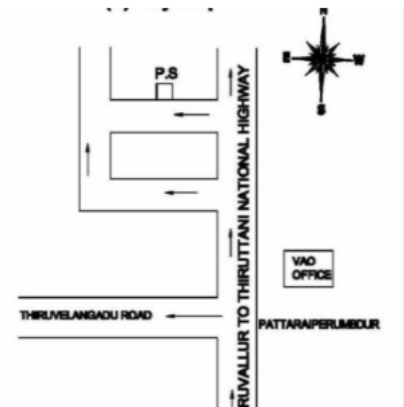

Key MAP View