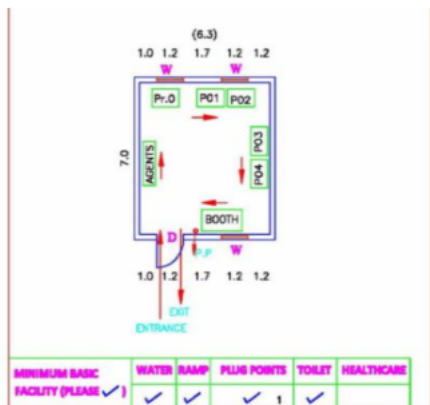

Cad View

Key MAP View